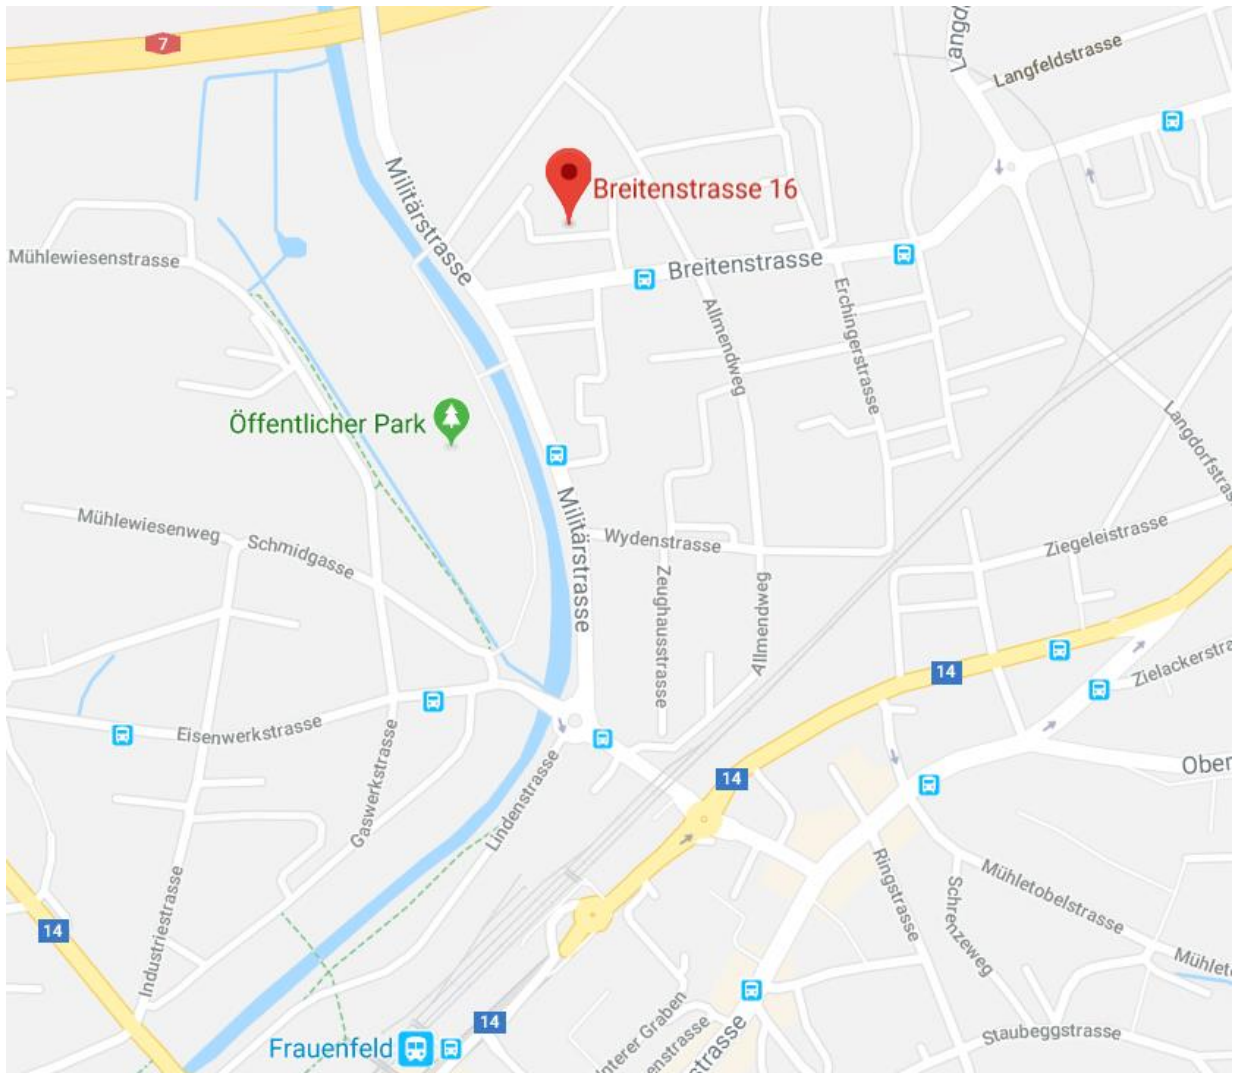

## Lageplan

Spitex Region Frauenfeld  
Breitenstrasse 16b  
8500 Frauenfeld

### Fussweg ab Bahnhof (ca. 8 Gehminuten)

- Bahnhof Frauenfeld via Unterführung Richtung „Kurzdorf“ verlassen
- Nach Unterführung rechts entlang der Murg
- Eisenwerkstrasse überqueren
- In der Militärstrasse bis Breitenstrasse weitergehen (das Haus liegt links etwas zurückversetzt)

### Busverbindung

- Ab Bahnhof Bus Nr. 5 (Im Alexander) bis Haltestelle Allmendweg