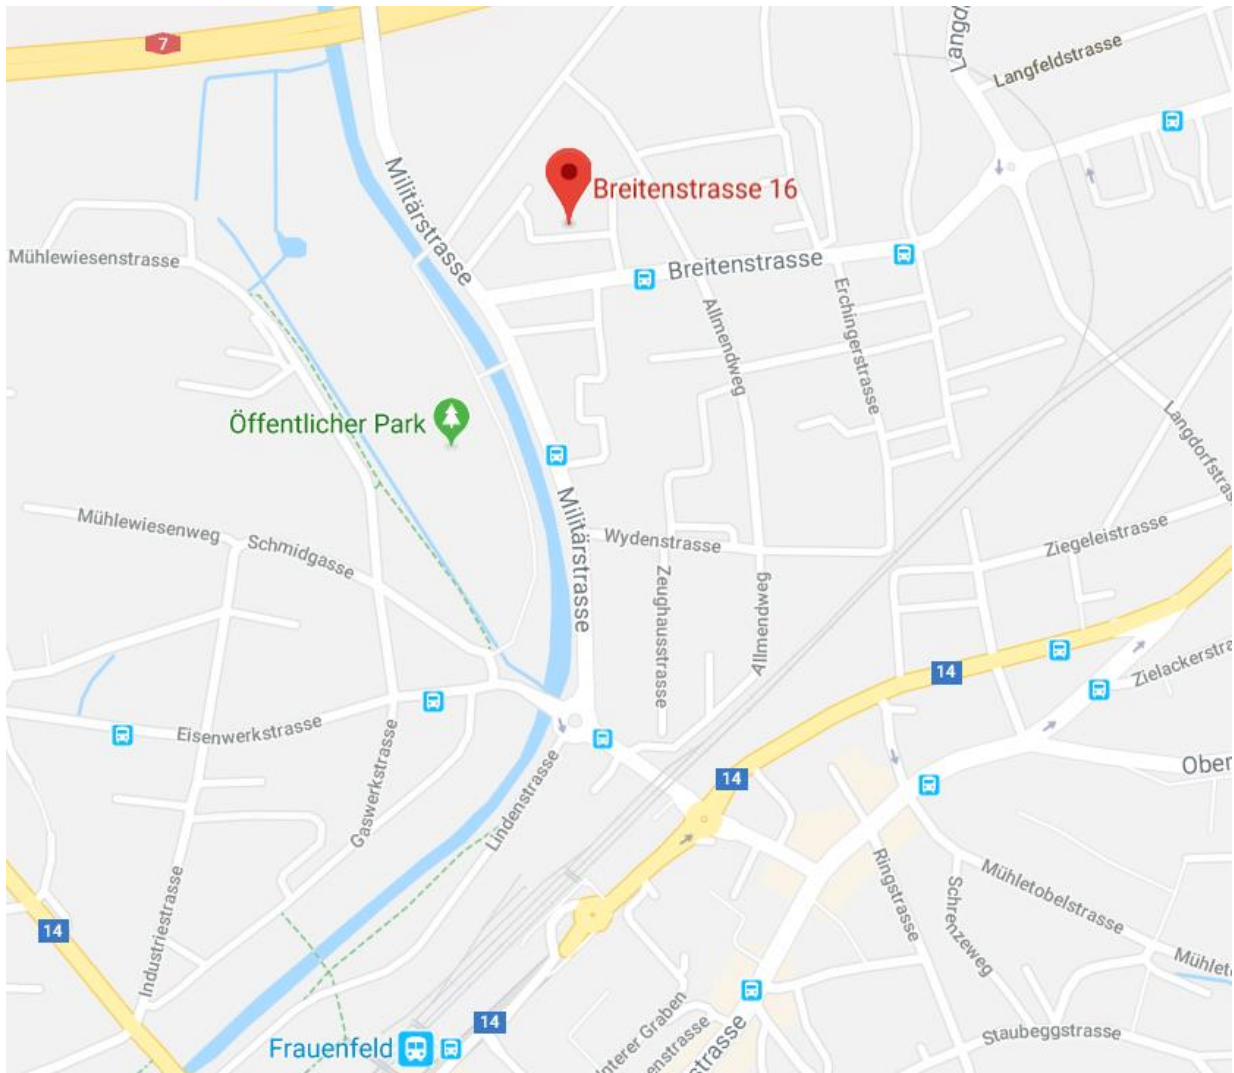

## Lageplan

Spitex Region Frauenfeld  
Breitenstrasse 16  
8500 Frauenfeld

### Fussweg ab Bahnhof (ca. 8 Gehminuten)

- Bahnhof Frauenfeld via Unterführung Richtung „Kurzdorf“ verlassen
- Nach Unterführung rechts entlang der Murg
- Eisenwerkstrasse überqueren
- In der Militärstrasse bis Breitenstrasse weitergehen (das Haus liegt links etwas zurückversetzt)
- Die Spitex befindet sich im 1. Stock

### Busverbindung

- Ab Bahnhof Bus Nr. 5 (Im Alexander) bis Haltestelle Allmendweg